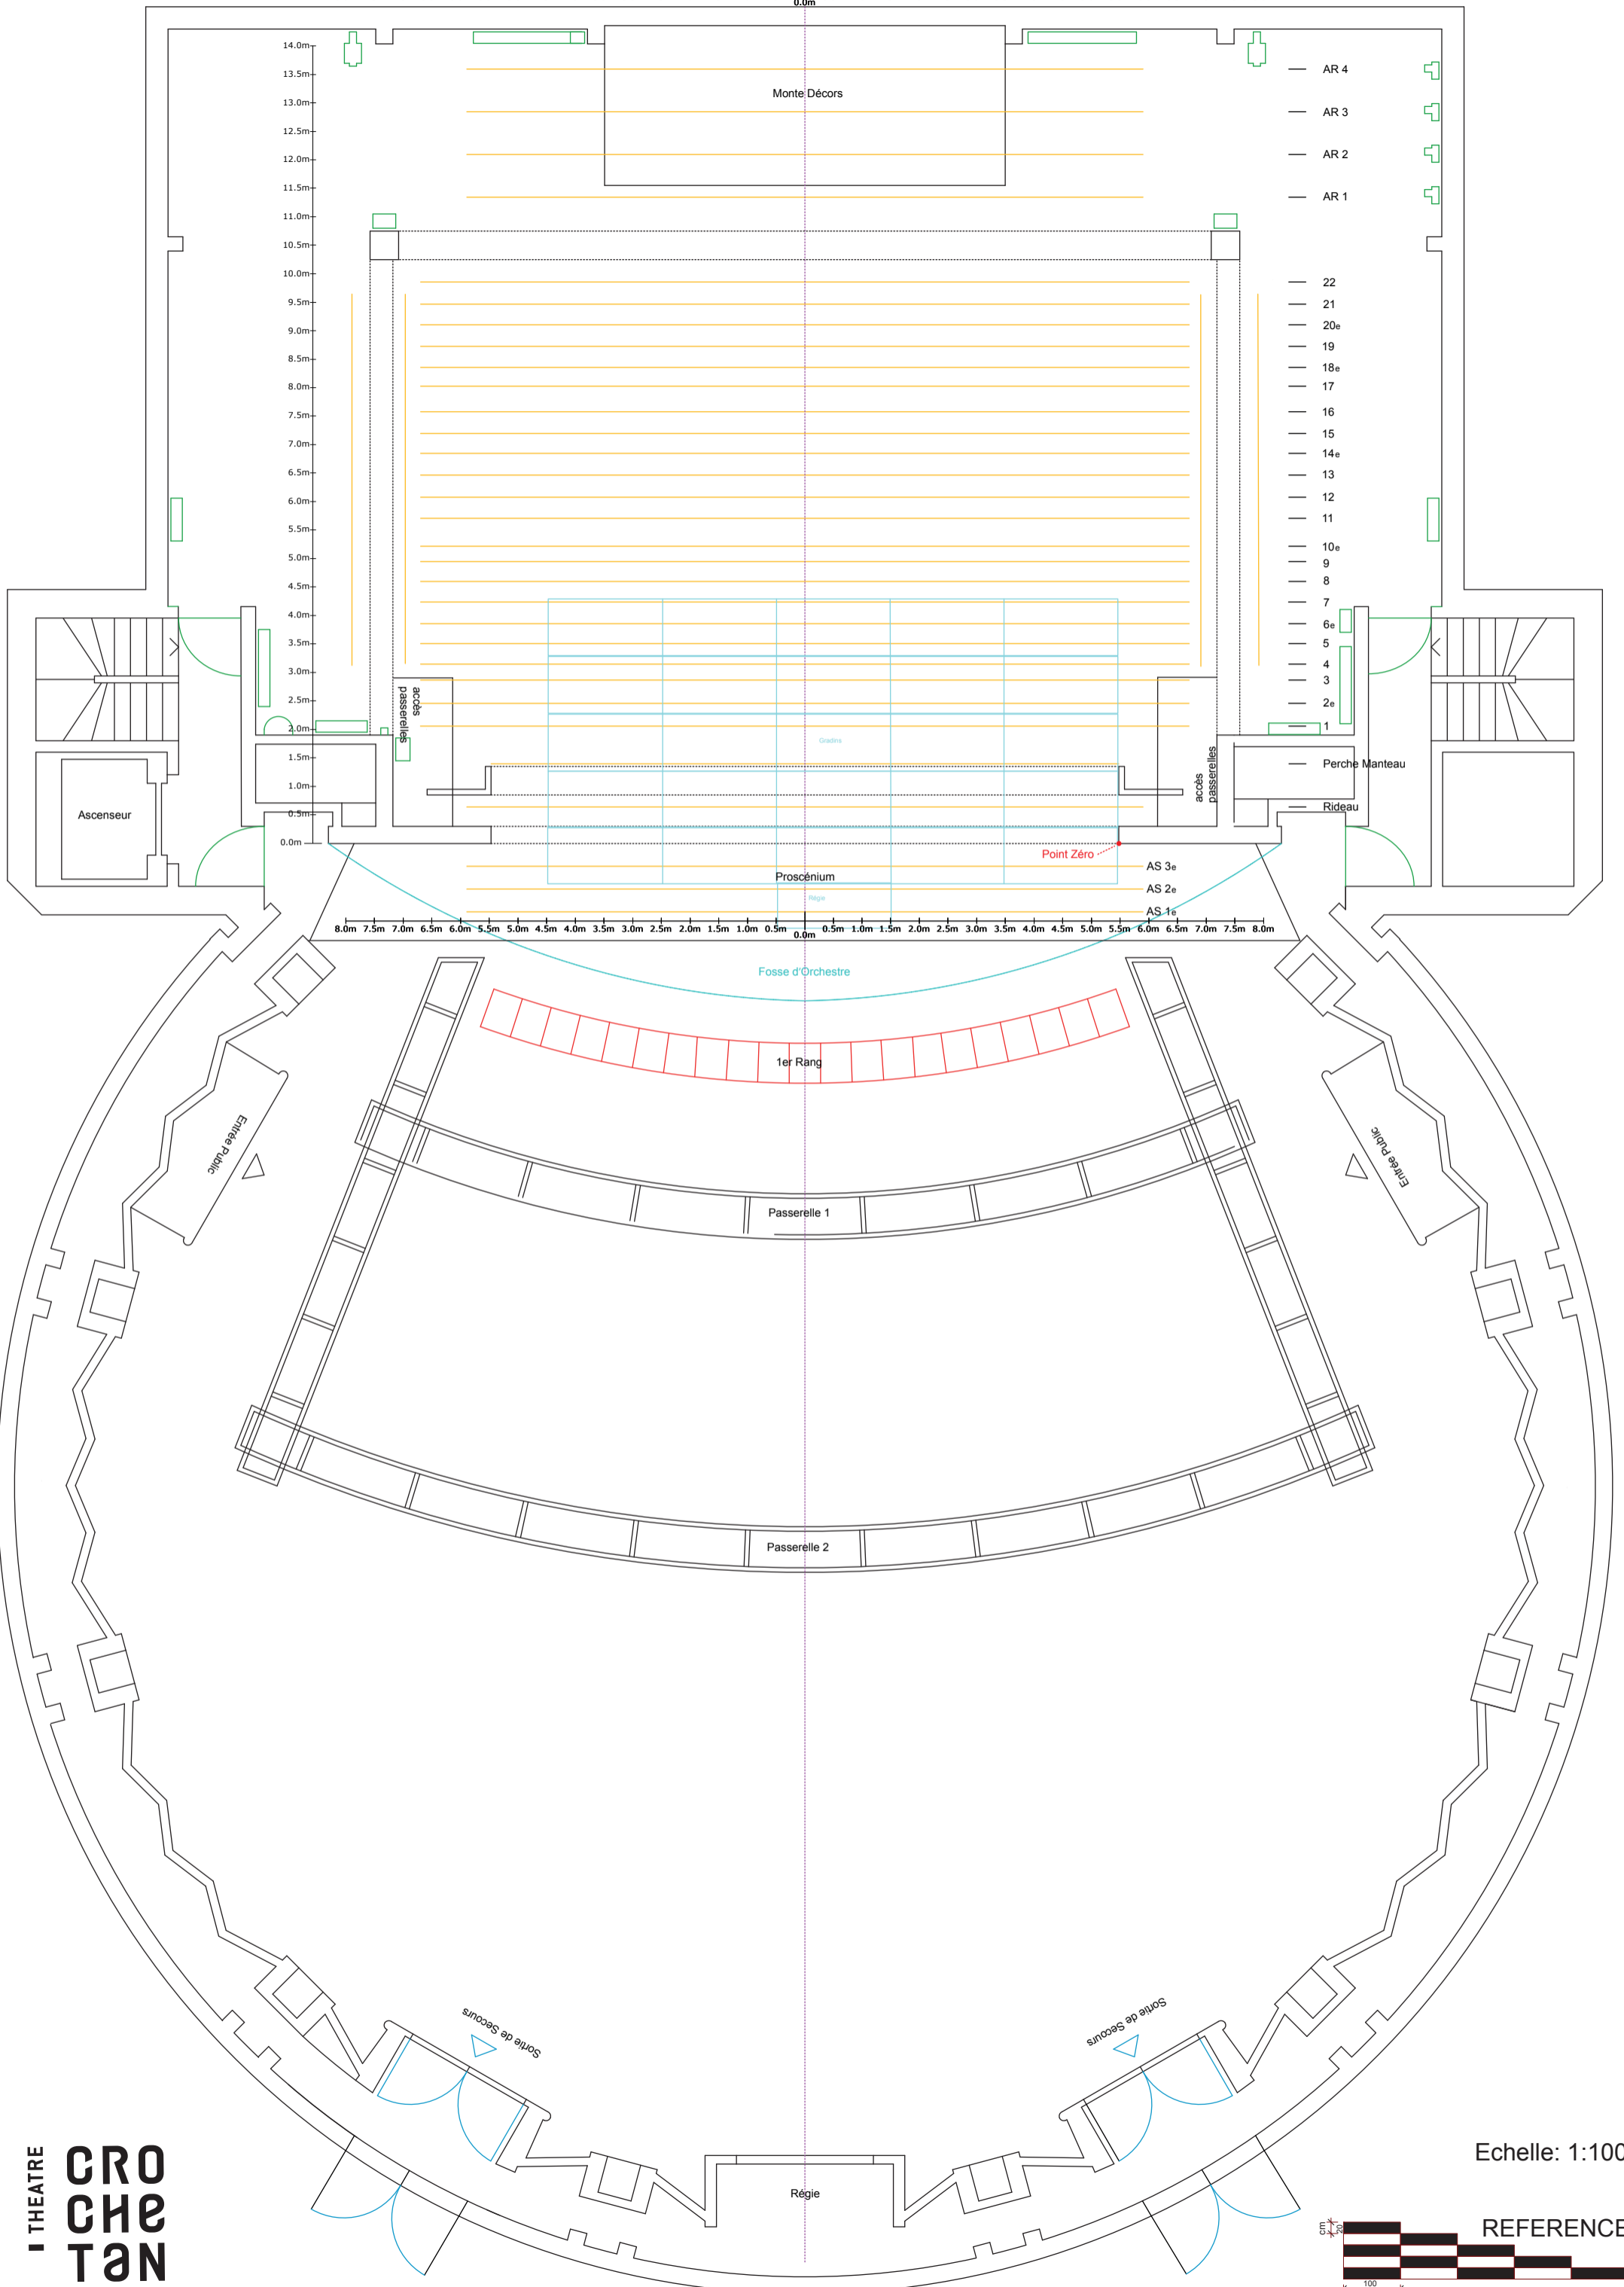

8.0m 7.5m 7.0m 6.5m 6.0m 5.5m 5.0m 4.5m 4.0m 3.5m 3.0m 2.5m 2.0m 1.5m 1.0m 0.5m 0.0m 0.5m 1.0m 1.5m 2.0m 2.5m 3.0m 3.5m 4.0m 4.5m 5.0m 5.5m 6.0m 6.5m 7.0m 7.5m 8.0m

- AR 4
- AR 3
- AR 2
- AR 1
  
- 22
- 21
- 20e
- 19
- 18e
- 17
- 16
- 15
- 14e
- 13
- 12
- 11
- 10e
- 9
- 8
- 7
- 6e
- 5
- 4
- 3
- 2e
- 1

- AS 3e
- AS 2e
- AS 1e

Echelle: 1:100

THEATRE CROCHETAN